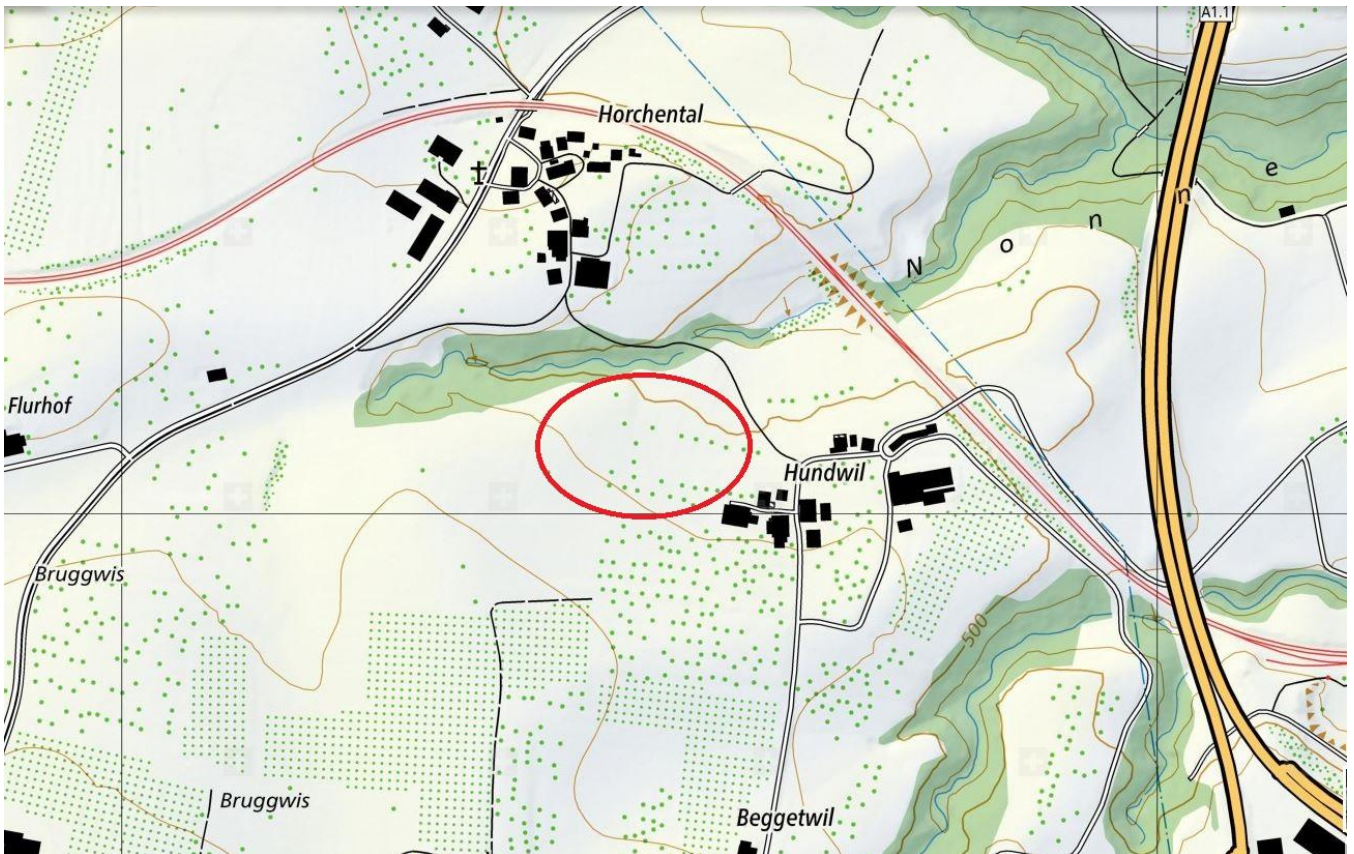

Hundwil (Wiese)

Kategorie

Flurname (Wiese).

Bedeutung

„Parzelle beim Weiler Hundwil“.

Bemerkungen

...

Fotos

Lokalisierung: Hundwil (Wiese)

Es handelt sich nach Aussage von Gewährspersonen um die frühere Parzelle 504.

Zusatzinformationen: Hundwil (Wiese)

Belege

2017: Hundwil
Mündliche Auskunft von Herr H., Mörschwil

Frühere Deutung

Es ist keine frühere Erklärung des Namens bekannt.

Deutung

„Parzelle beim Weiler Hundwil“.

Es handelt sich um die Bezeichnung einer Flur, die von einem Hof in Horchental aus bewirtschaftet wird, und im Gebiet des Weilers *Hundwil* liegt. Zur Erklärung von *Hundwil* (Weiler), vergleiche den entsprechenden Artikel.