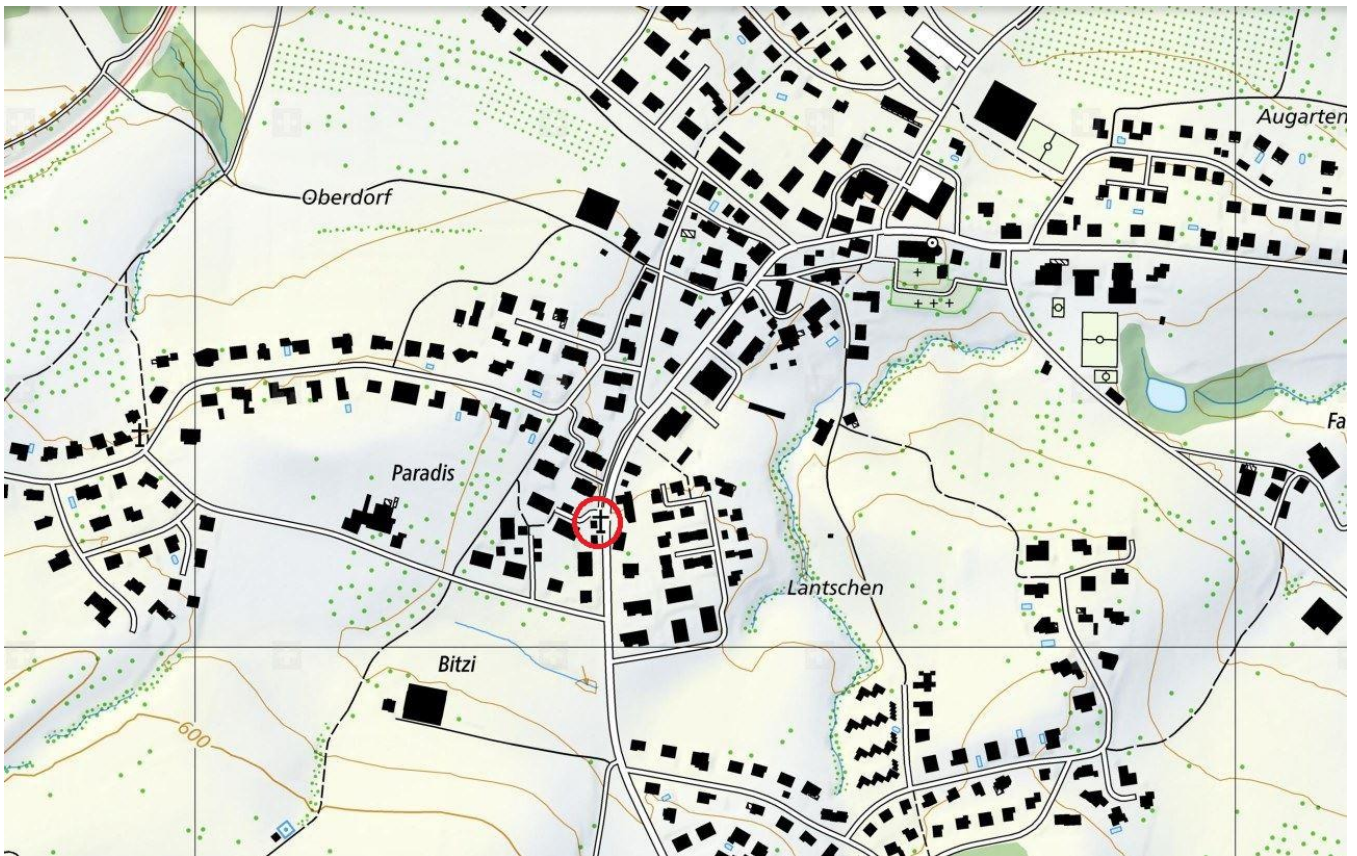

Wegkreuz Bitzi

Kategorie

Sakralbau.

Bedeutung

„Wegkreuz beim Bitzi“.

Bemerkungen

...

Fotos

Quelle: Eigenes Foto.

Lokalisierung: Wegkreuz Bitzi

Zusatzinformationen: Wegkreuz Bitzi

Belege

2017: Wegchrüz Bitzi
Mündliche Auskunft von Herr W., Gewährsperson aus Mörschwil

Bedeutung

„Wegkreuz beim Bitzi“.

Wegkreuze sind in unserer Region typischerweise Holzkreuze mit einer Darstellung des gekreuzigten Christus. Sie befinden sich an Wegen und Strassen und sind Zeichen christlichen Volksglaubens.