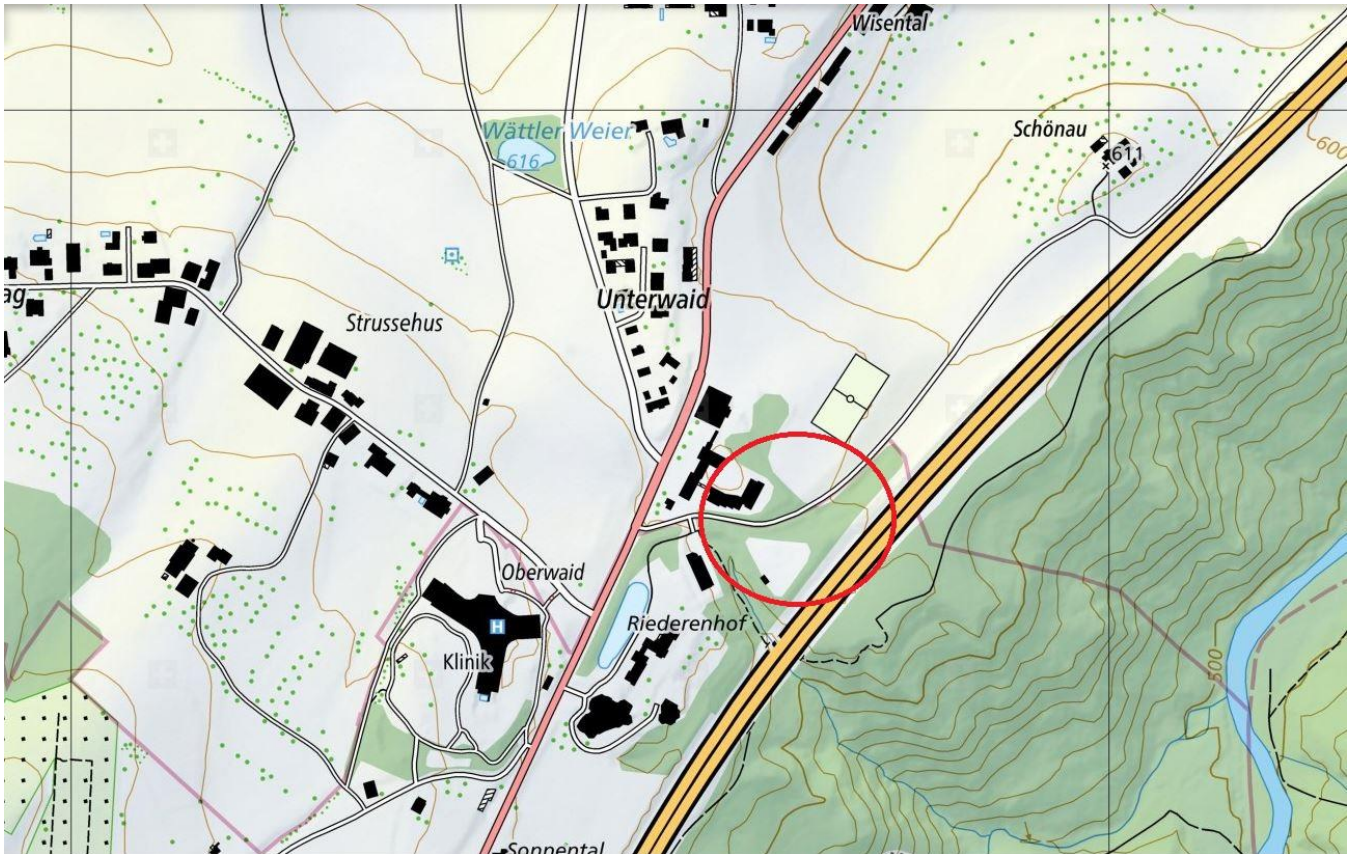

Roth

Kategorie

Flurname (Wiese).

Bedeutung

„Parzelle, die von einem Herr Roth erworben wurde“.

Bemerkungen

...

Fotos

Lokalisierung: Roth

Zusatzinformationen: Roth

Belege

2018: Roth
Mündliche Auskunft von Herr P.W., Mörschwil

Frühere Deutung

Es ist keine frühere Erklärung des Flurnamens bekannt.

Deutung

„Parzelle, die von einem Herr Roth erworben wurde“.

Die Parzelle wird von der Bewirtschafterfamilie mit *Roth* bezeichnet, weil sie vor ca. 50 Jahren von einem früheren Eigentümer mit dem Familiennamen *Roth* erworben wurde.