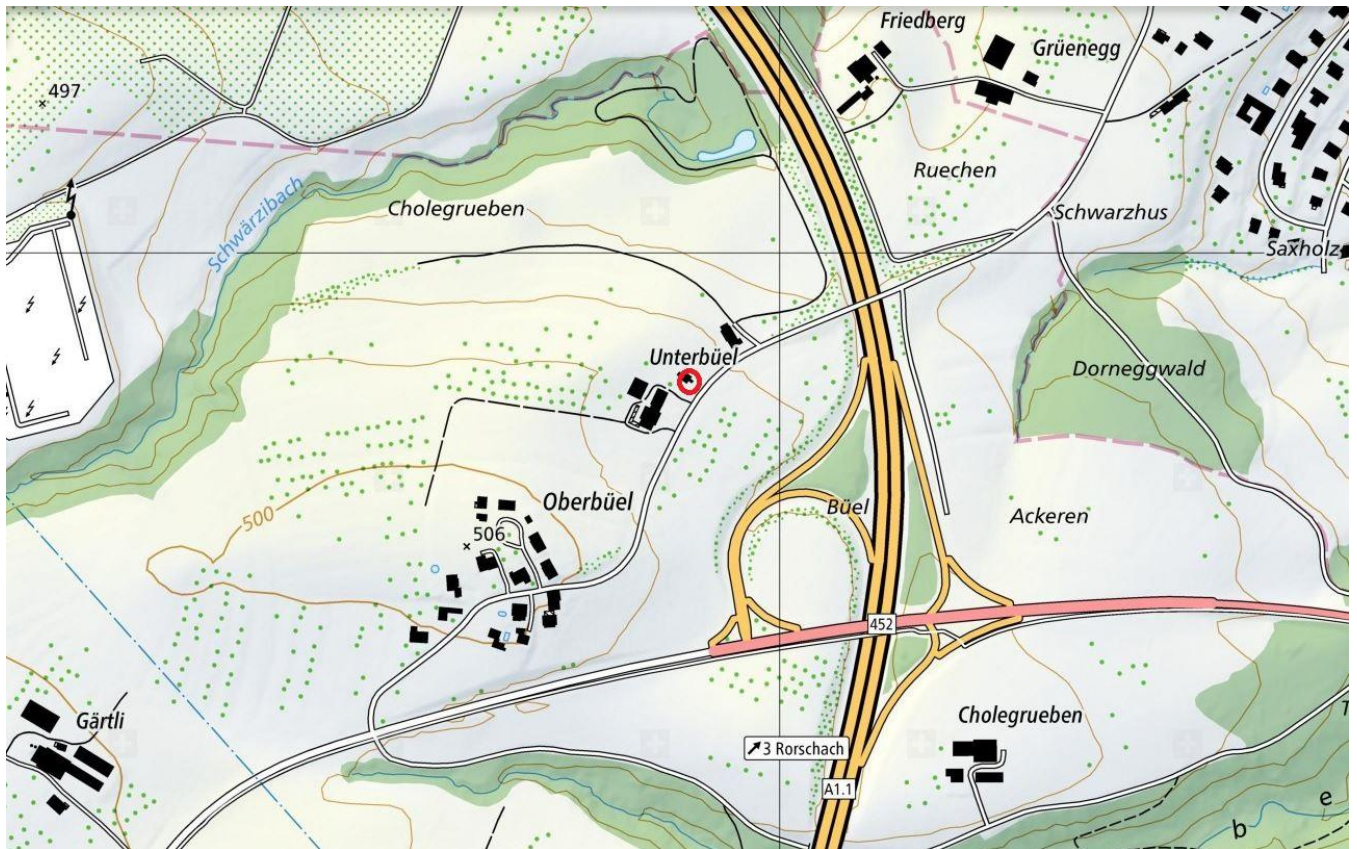

Kapelle Unterbüel

Kategorie

Sakralbau.

Bedeutung

„Kappelle im Weiler Unterbüel“.

Bemerkungen

Es handelt sich um eine Dreifaltigkeitskapelle. Über der Türe steht die Jahreszahl 1666. Im Dialekt wird Chappeli gesagt.

Fotos

Quelle: Eigene Fotos.

Lokalisierung: Kapelle Unterbüel

Zusatzinformationen: Kapelle Unterbüel

Belege

2017: Chappeli
Mündliche Auskunft von Herr W., Gewährsperson aus Mörschwil

Deutung

„Kapelle im Weiler Unterbüel“.