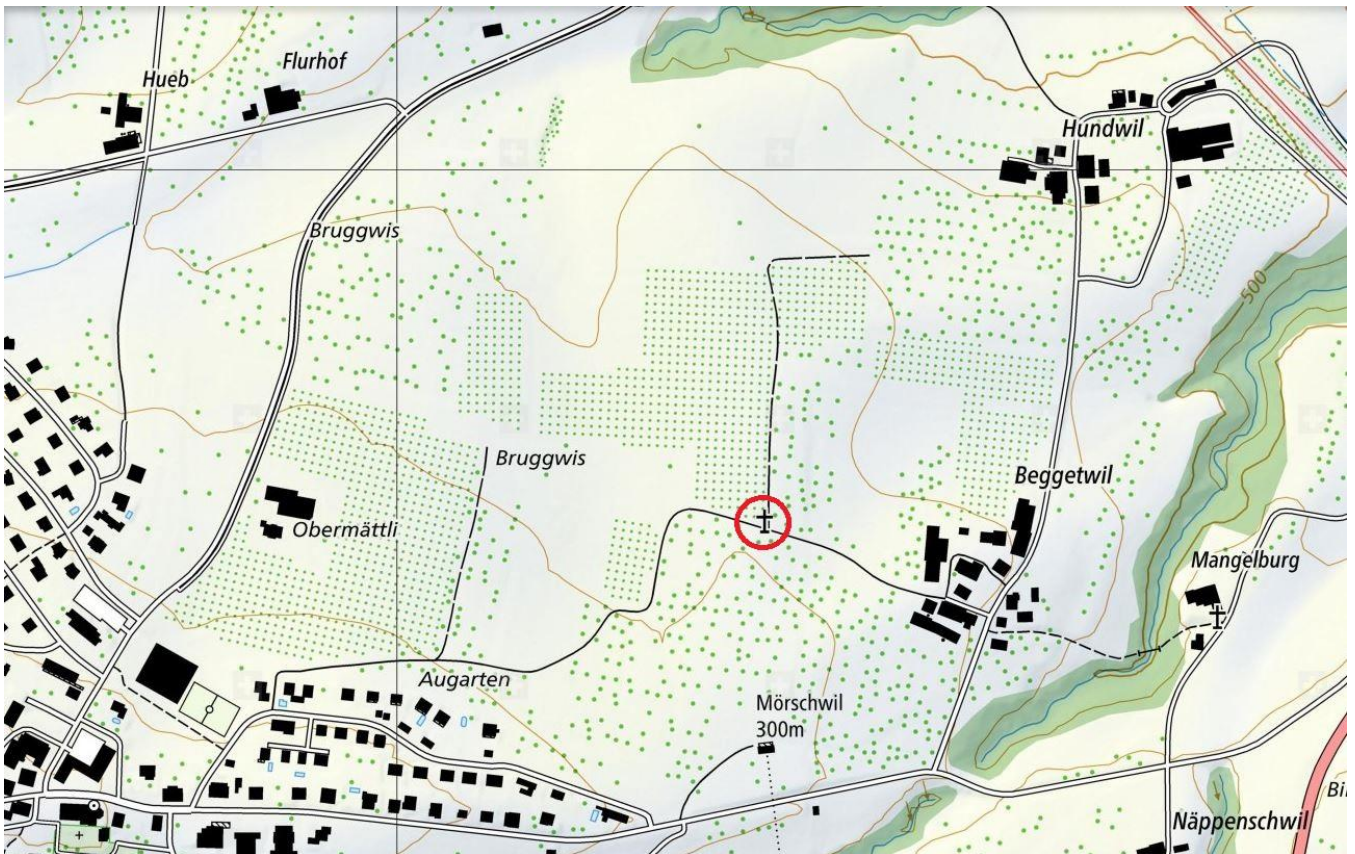

Wegkreuz Beggetwil

Kategorie

Sakralbau.

Bedeutung

„Wegkreuz beim Weiler Beggetwil“.

Bemerkungen

...

Fotos

Quelle: Eigene Fotos.

Lokalisierung: Wegkreuz Beggetwil

Zusatzinformationen: Wegkreuz Beggetwil

Belege

2017: Wegchrüz Beggetwilerweg
Mündliche Auskunft von Herr W., Gewährsperson aus Mörschwil

Bedeutung

„Wegkreuz beim Weiler Beggetwil“.

Wegkreuze sind in unserer Region typischerweise Holzkreuze mit einer Darstellung des gekreuzigten Christus. Sie befinden sich an Wegen und Strassen und sind Zeichen christlichen Volksglaubens.