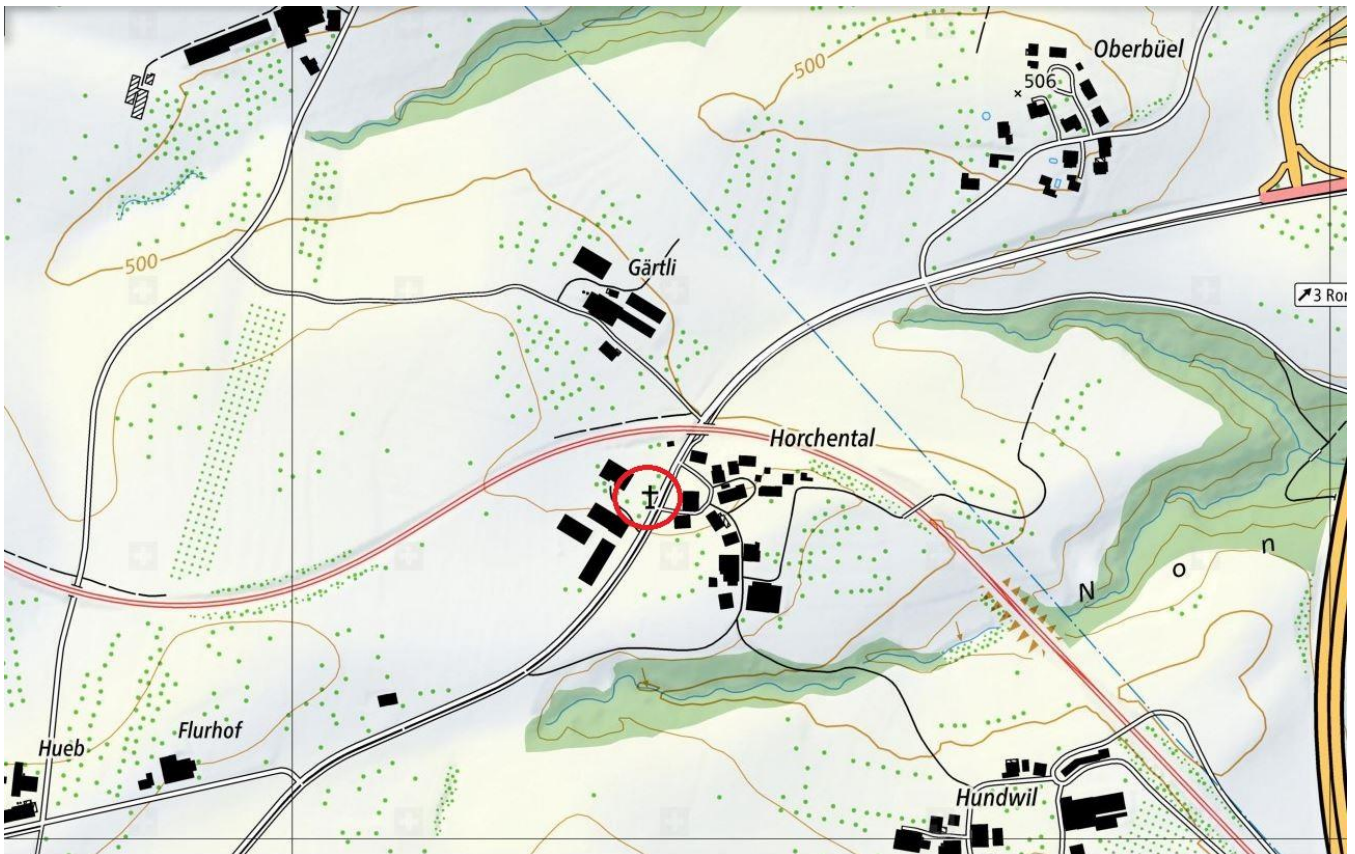

## Bedeutung

„Wegkreuz beim Weiler Horchental“.

# Lokalisierung: Wegkreuz Horchental

## Zusatzinformationen: Wegkreuz Horchental

### Bedeutung

„Wegkreuz beim Weiler Horchental“.

*Wegkreuze* sind in unserer Region typischerweise Holzkreuze mit einer Darstellung des gekreuzigten Christus. Sie befinden sich an Wegen und Strassen und sind Zeichen christlichen Volksglaubens.