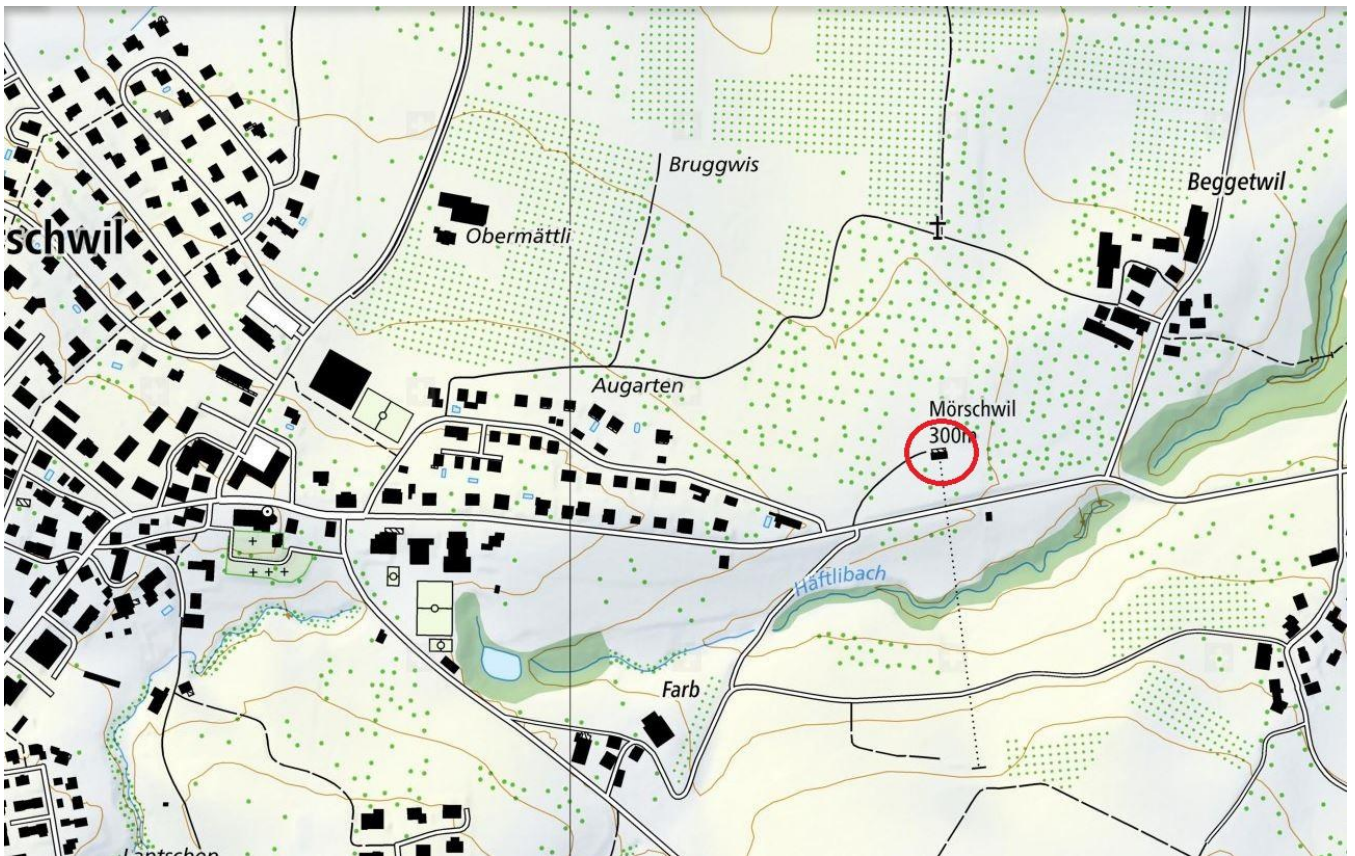

## Bedeutung

„Schützenhaus“.

## Bemerkungen

Das Mörschwiler Schützenhaus befindet sich seit 1923 an diesem Ort (im Chübel).

# Lokalisierung: Schützenhaus